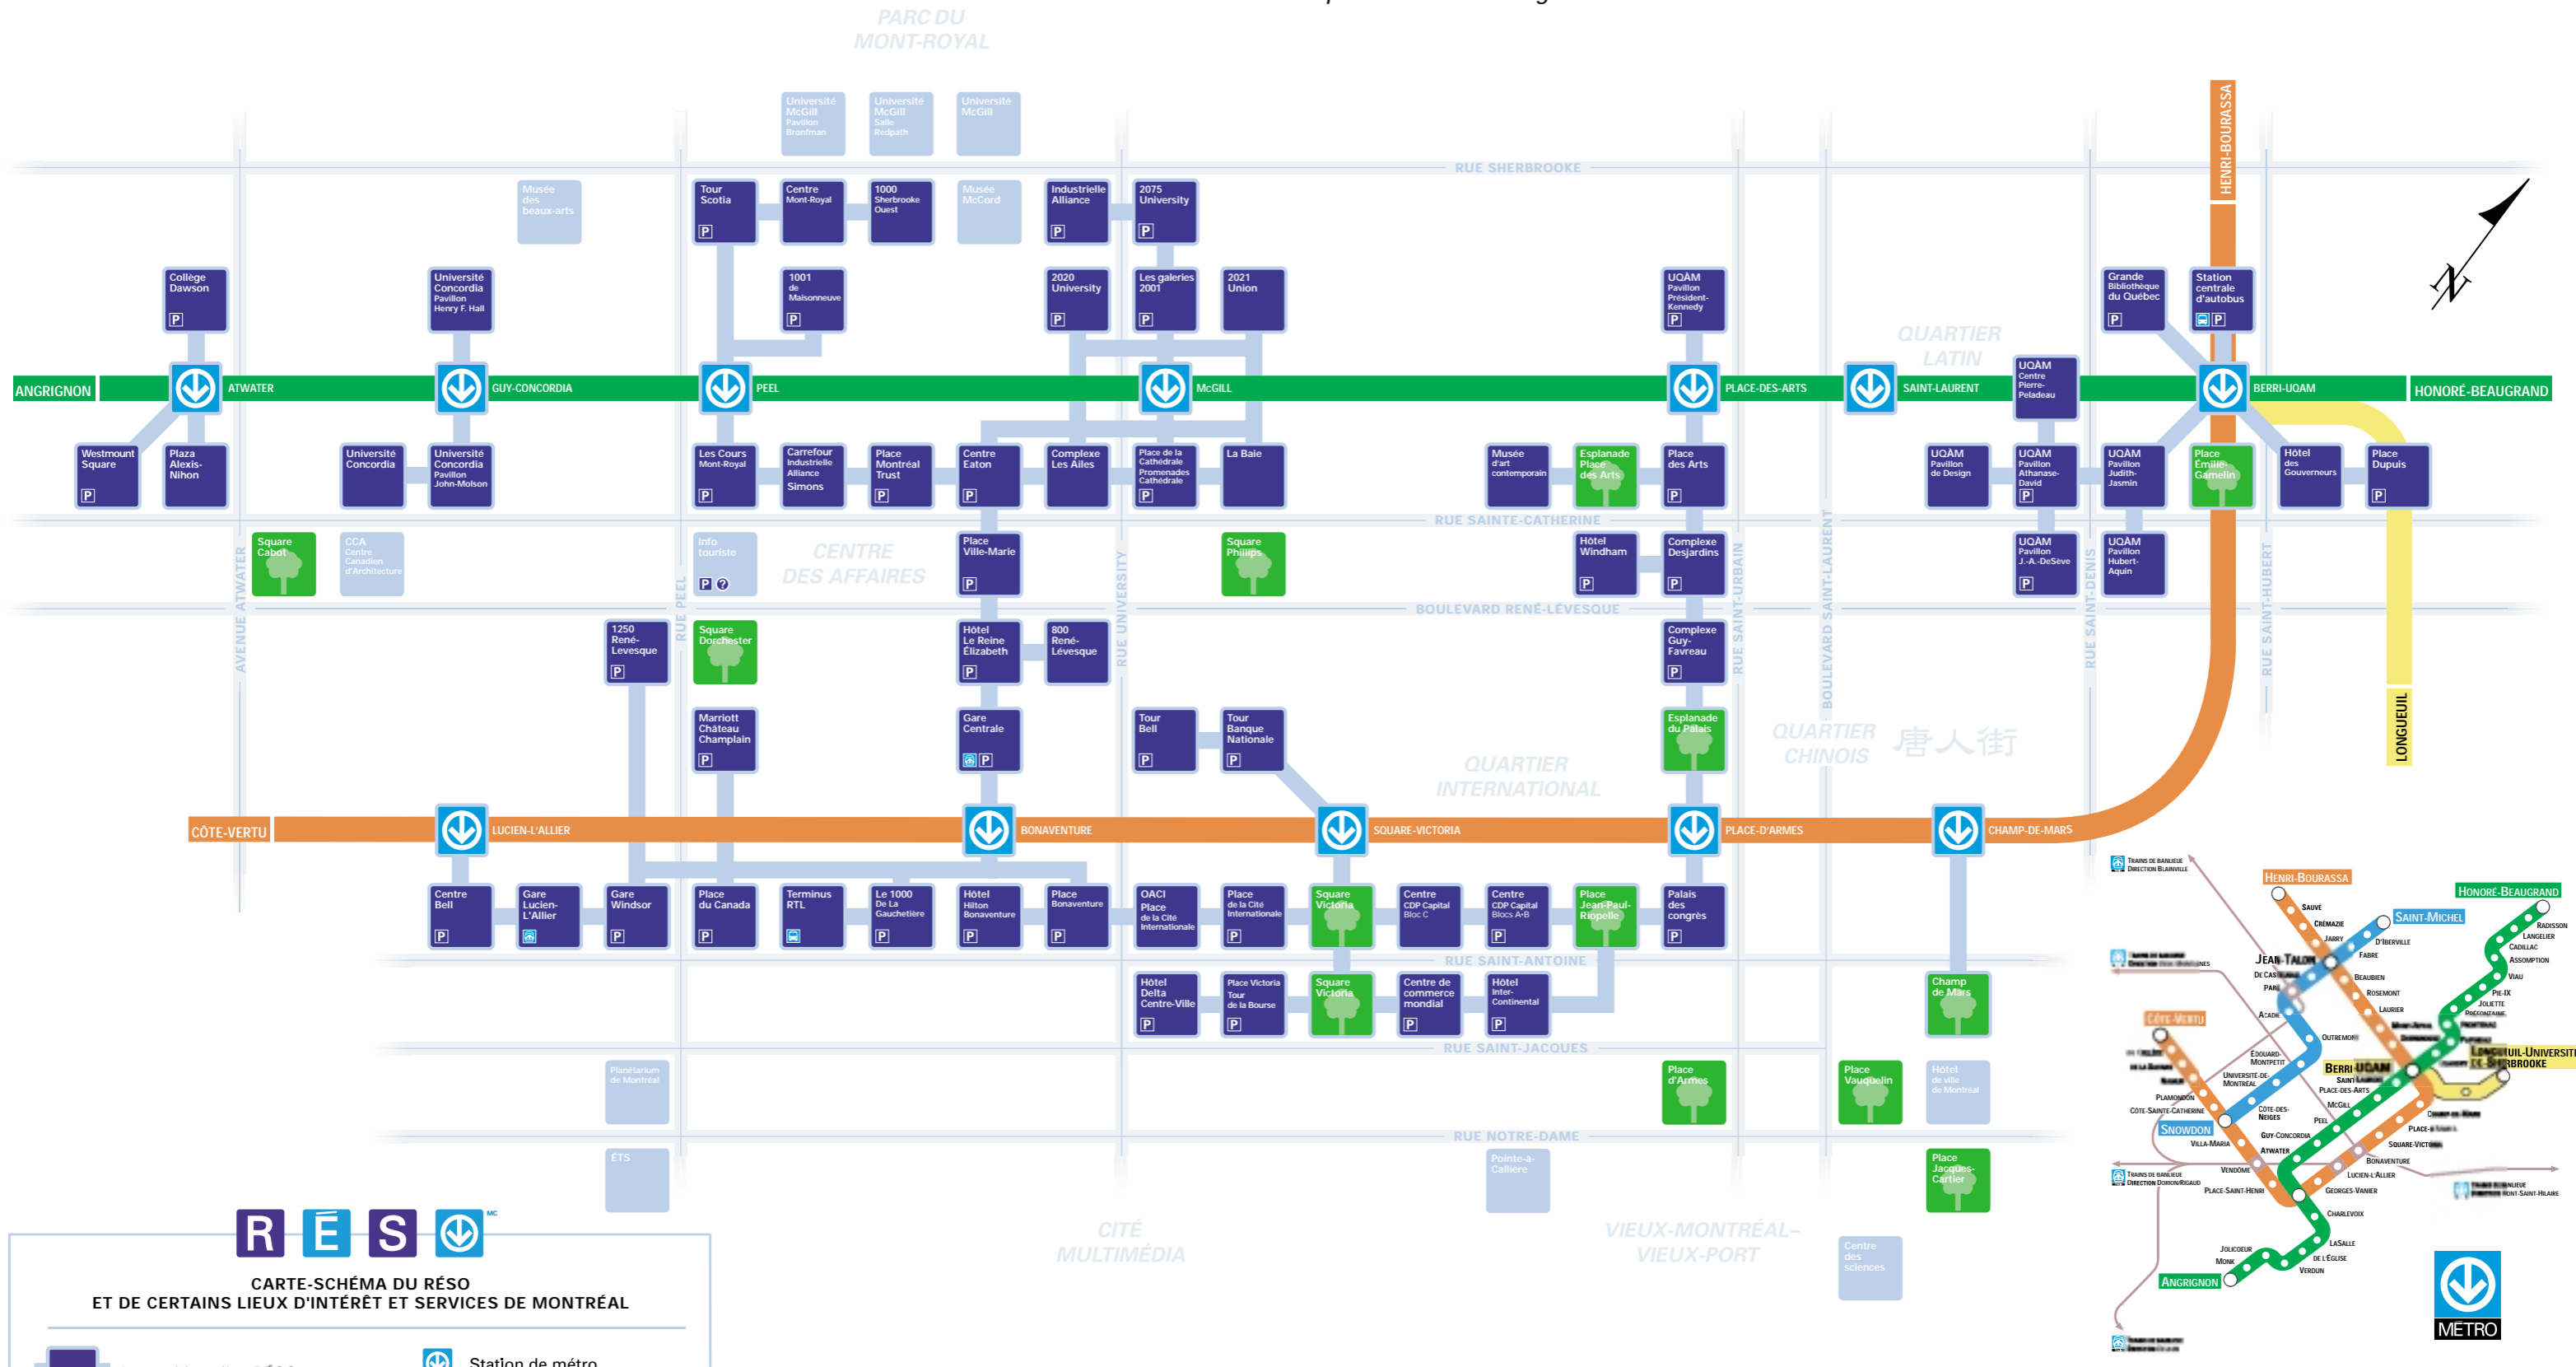

R É S O

Le plus vaste réseau de galeries intérieures au monde

R É S O

CARTE-SCHÉMA DU RÉSO ET DE CERTAINS LIEUX D'INTÉRÊT ET SERVICES DE MONTRÉAL

-  Immeuble et lien RÉSO
-  Lieu d'intérêt et services
-  Parc
-  Station de métro
-  Trains de banlieue et gare
-  Terminus d'autobus
-  Stationnement
-  Info touriste

Conception et implantation :
BÉLANGER BRANDING DESIGN LTÉE

© 2003, Tous droits de reproduction réservés
Arrondissement de Ville-Marie

Informations révisées en octobre 2003